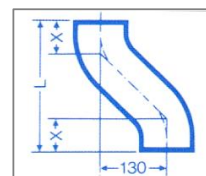

РАМ-GLOBAL S Уступы			
155812	100X65X205	2,5	18,53
155821	100X130X270	3,4	22,24
155822	100X200X340	4,4	29,46