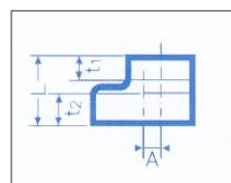

РАМ-GLOBAL S Переходные фитинги			
176727	80X50	0,7	4,91
155764	100X50	0,9	6,49
176728	100X80	1,1	5,96
155765	125X50	1,4	12,42
176730	125X80	1,5	11,91
155842	125X100	1,5	12,66
155766	150X50	2,0	15,80
176732	150X80	2,3	17,11
155843	150X100	2,2	17,68
155892	150X125	2,2	18,46
155844	200X100	4,1	28,07
155893	200X125	4,1	29,24
155922	200X150	4,3	33,21
155923	250X150	6,8	74,40
155942	250X200	7,0	83,70
155924	300X150	10,7	93,43
155943	300X200	11,4	98,92
155955	300X250	12,4	105,11