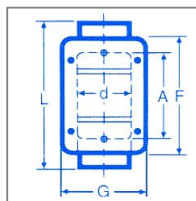

РАМ-GLOBAL S Ревизии прямоугольные			
179196	100	7,6	54,03
179197	125	10,3	67,29
179198	150	14,5	89,65
179199	200	22,0	190,43
179200	250	38,5	374,40
179201	300	50,0	421,20