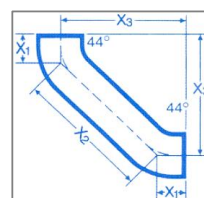

РАМ-GLOBAL S 88 гр. Отводы с успокоительным участком 250мм			
179679	80	2,9	36,49
155820	100	4,8	52,08
155873	125	6,8	57,17
155906	150	9,6	76,79