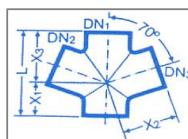

РАМ-GLOBAL S Крестовины 70 гр.			
155859	100X100X100	3,6	39,60
155875	125X100X100	4,6	54,13