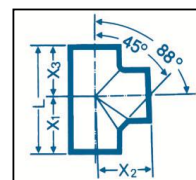

прайс-лист от 01.02.15 г.

Артикул №	РАЗМЕР	Вес, кг	Цена, Евро
<b>РАМ-GLOBAL S Тройники 88 гр.</b>			
155767	50X50	0,9	11,19
176718	80X50	1,5	14,35
176719	80X80	2,0	14,35
155827	100X50	2,1	17,85
176720	100X80	2,6	19,71
155855	100X100	2,9	19,87
155876	125X50	3,0	28,64
176720	125X80	3,6	31,17
155880	125X100	4,0	38,91
155894	125X125	4,6	42,96
155908	150X50	4,4	45,34
176723	150X80	5,1	46,91
155911	150X100	5,5	49,38
155913	150X125	6,2	56,27
155925	150X150	6,9	73,86
156980	200X100	9,8	89,64