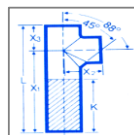

РАМ-GLOBAL S Тройники 88 гр. с длинной стороной			
155861	100X100	5,3	37,15