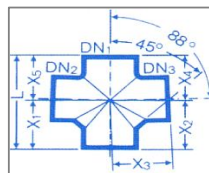

РАМ-GLOBAL S Крестовины 88 гр.			
155825	100X50X50	2,2	34,44
179685	100X80X80	2,8	35,41
155858	100X100X100	3,2	39,57
155874	125X100X100	5,3	54,69
155907	150X100X100	6,1	66,29