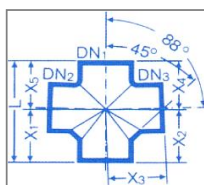

РАМ-GLOBAL S Крестовины 88 гр.			
155825	100X50X50	2,2	2410,80
179685	100X80X80	2,8	2478,70
155858	100X100X100	3,2	2769,90
155874	125X100X100	5,3	3828,30
155907	150X100X100	6,1	4640,30