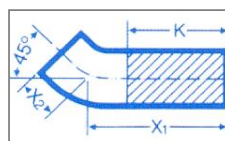

ГК "НеваПайп"

ТЕХНОЛОГИИ ПРИРОДНОЙ ЧИСТОТЫ

Свободное наличие труб на крытых складах в Санкт-Петербурге

прайс-лист от 01.02.18 г.

Артикул №	Размер	Вес, кг	Цена, руб. с НДС
РАМ-GLOBAL S Отводы 30 гр.			
155753	50	0,5	408,10
176703	80	0,8	637,70
155817	100	1,3	791,70
155871	125	2,0	1231,30
155904	150	3,0	1846,60
155933	200	5,4	3291,40
155948	250	9,7	8231,30
155960	300	15,5	11539,50

РАМ-GLOBAL S Отводы 15 гр.			
155752	50	0,4	379,40
176702	80	0,7	493,50
155816	100	1,0	783,30
155870	125	1,7	1152,20
155903	150	2,5	1776,60
155932	200	4,6	3231,90

РАМ-GLOBAL S Отводы 45 гр. со стороной 250 мм			
155824	100	4,2	1837,50