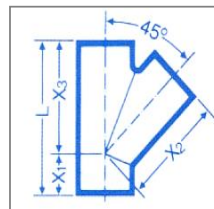

Артикул №	Размер	Вес, кг	Цена, руб. с НДС
РАМ-GLOBAL S Тройники 45 гр.			
155769	50X50	1,2	807,80
173786	80X50	1,8	1043,00
173787	80X80	2,4	1091,30
155828	100X50	2,3	1241,10
173788	100X80	3,1	1206,80
155857	100X100	3,8	1575,00
155877	125X50	3,2	1910,30
176716	125X80	4,2	2268,70
155882	125X100	5,0	2557,10
155895	125X125	6,1	3094,70
176733	150X80	5,6	3282,30
155912	150X100	6,5	3504,20
155914	150X125	7,7	3805,20
155926	150X150	9,2	4064,90
176734	200X80	8,5	6063,40
155935	200X100	9,8	6099,10
155936	200X125	11,9	6423,90
155937	200X150	13,3	7005,60
155944	200X200	17,2	9237,90
155949	250X100	15,4	17434,20
155950	250X125	17,7	18015,20
155951	250X150	20,2	18958,80
155952	250X200	24,8	21287,70
155956	250X250	31,5	23792,30
155961	300X100	22,0	25279,10