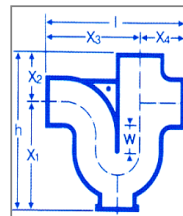

Артикул №	Размер	Вес, кг	Цена, руб. с НДС
РАМ-GLOBAL S Сифоны			
156420	50	2,8	4436,60
176714	80	5,0	5291,30
156668	100	8,5	9144,10
156801	125	13,0	12886,30
156912	150	19,5	15113,00
157018	200	33,0	52791,20