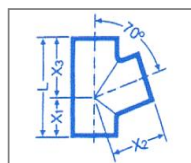

РАМ-GLOBAL S Тройники 70 гр.			
155768	50X50	1,0	875,00
155856	100X100	2,9	1533,00
155881	125X100	4,0	2573,20