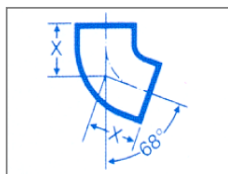

РАМ-GLOBAL S Отводы 68 гр.			
155750	50	0,7	507,50
176705	80	1,1	712,60
155814	100	1,9	866,60
155868	125	2,9	1341,90
155901	150	4,3	2060,10
156968	200	7,7	3851,40