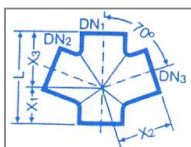

РАМ-GLOBAL S Крестовины 70 гр.			
155859	100X100X100	3,6	2772,00
155875	125X100X100	4,6	3789,10