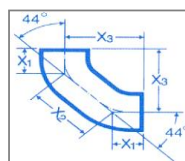

РАМ-GLOBAL S Удлиненные отводы из двух колен 44 гр.			
155754	50	1,2	1042,30
176707	80	2,0	1342,60
155819	100	3,2	2049,60
155872	125	4,6	2896,60
155905	150	7,0	3954,30