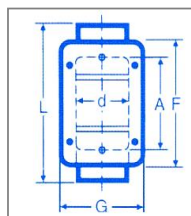

РАМ-GLOBAL S Ревизии прямоугольные			
179196	100	7,6	3782,10
179197	125	10,3	4710,30
179198	150	14,5	6275,50
179199	200	22,0	13330,10
179200	250	38,5	26208,00
179201	300	50,0	29484,00