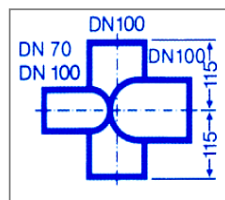

Артикул №	Размер	Вес, кг	Цена, Руб. с НДС
РАМ-GLOBAL S Комбинированные крестовины 90 гр.			
176658	100X80X100	4,8	4193,70
175605	100X100X100	5,0	4659,20