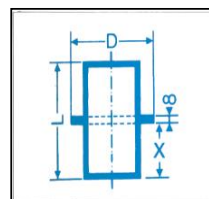

РАМ-GLOBAL S Кронштейн стояка			
156372	50	2,1	1246,00
156462	80	3,1	1464,40
156577	100	3,6	1958,60
156745	125	4,5	1953,70
156837	150	6,0	2794,40
156959	200	8,3	4324,60
157058	250	17,7	10514,70
157123	300	23,5	12235,30