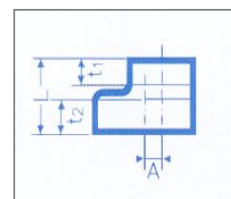

РАМ-GLOBAL S Переходные фитинги			
176727	80X50	0,7	343,70
155764	100X50	0,9	454,30
176728	100X80	1,1	417,20
155765	125X50	1,4	869,40
176730	125X80	1,5	833,70
155842	125X100	1,5	886,20
155766	150X50	2,0	1106,00
176732	150X80	2,3	1197,70
155843	150X100	2,2	1237,60
155892	150X125	2,2	1292,20
155844	200X100	4,1	1964,90
155893	200X125	4,1	2046,80
155922	200X150	4,3	2324,70
155923	250X150	6,8	5208,00
155942	250X200	7,0	5859,00
155924	300X150	10,7	6540,10
155943	300X200	11,4	6924,40
155955	300X250	12,4	7357,70