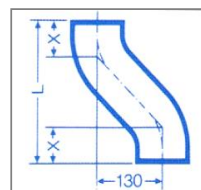

РАМ-GLOBAL S Уступы			
155812	100X65X205	2,5	1297,10
155821	100X130X270	3,4	1556,80
155822	100X200X340	4,4	2062,20