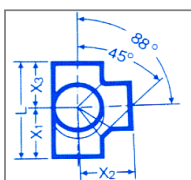

РАМ-GLOBAL S Крестовины двухплоскостные 88 гр.			
179683	100X80X80	2,8	4715,20
155860	100X100X100	3,4	4265,80
155889	125X100X100	5,0	4790,80
155919	150X100X100	7,1	4917,50